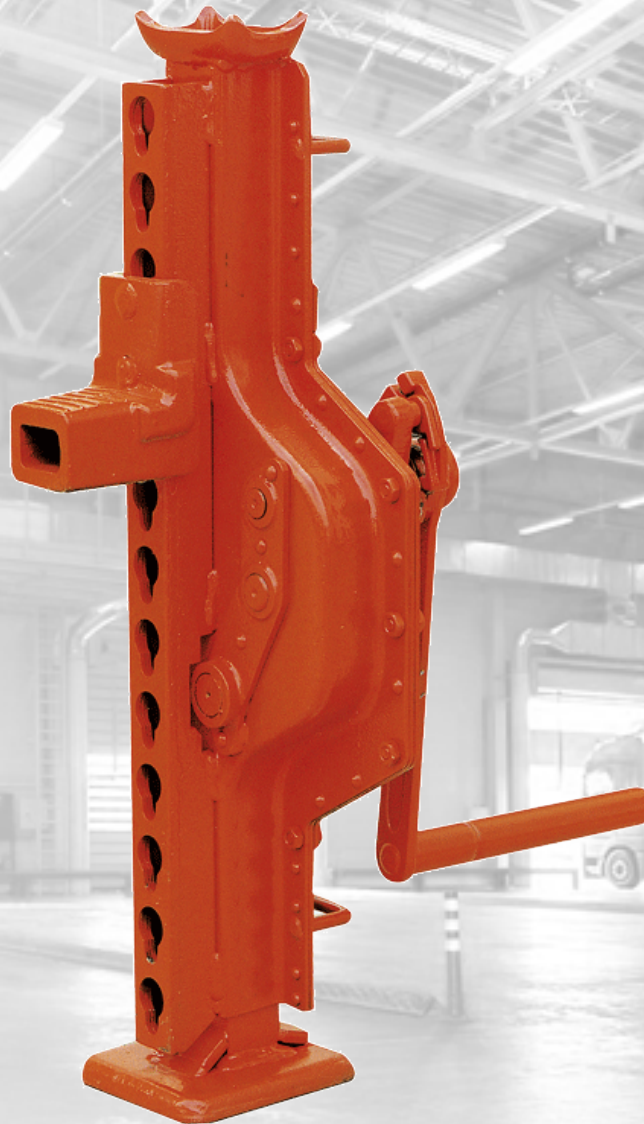

STAHLWINDE PLUS+

Artikel	MJ015A
Tragfähigkeit, t	1.5
Hub, mm	300
Höhe, mm	600
Kopfbreite, mm	81
Klauenhöhe min., mm	60/65
Kurbelarmlänge, mm	225
Kurbelgriff, mm	113
Klauenlänge, mm	55
Standplatte, mm	110x100
Gewicht, kg	17
Klauenart	verstellbar
Zugversion	nein
Druckversion	nein